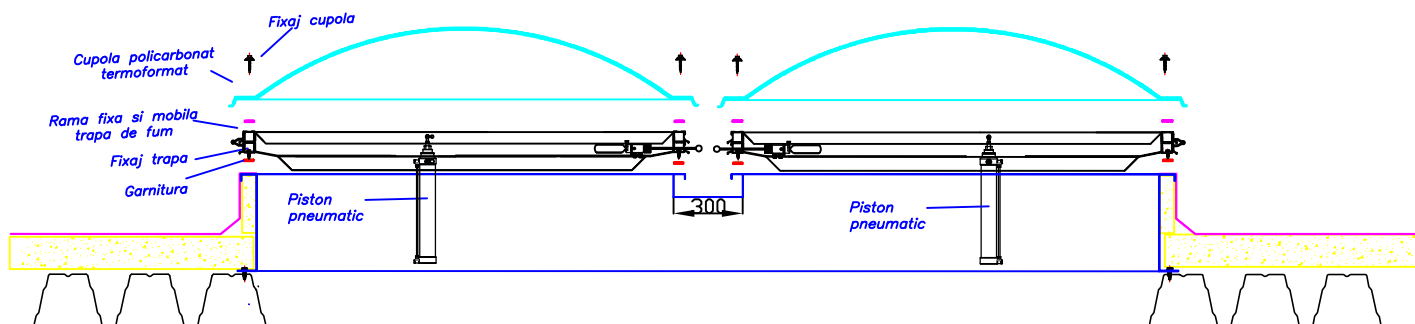

BAZA DIN TABLA SI SORT MASCARE  
PENTRU MONTAJ PE TABLA CUTATA,  
VATA MINERALA SI MEMBRANA

BIRoul TEHNIC

## SCHITA MONTAJ TRAPA DE FUM CU DUBLA DESCHIDERE SI BAZA TABLA

- 1-Se fixeaza baza componibila din tabla;
- 2-Perimetral pe baza se aseaza o garnitura de etansare bituminoasa;
- 3-Se termohidroizoleaza baza din tabla;
- 4-Se fixeaza rama trapei de fum pe baza cu surub autoforant;
- 5-Se monteaza cilindrul pneumatic pe bara superioara si se infileteaza butelia;
- 6-Perimetral pe rama mobila se aseaza o garnitura de etansare din burete;
- 7-Se monteaza cupola cu surub forant pe rama mobila.