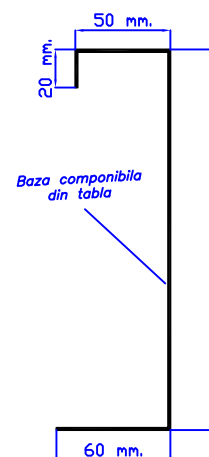

BAZA DIN TABLA SI SORT MASCARE  
PENTRU MONTAJ PE TABLA CUTATA,  
VATA MINERALA SI MEMBRANA

BIRoul TEHNIC

## SCHITA MONTAJ TRAPA DE FUM CU DUBLA DESCHIDERE SI BAZA TABLA

- 1-Se fixeaza baza componibila din tabla;
- 2-Perimetral pe baza se aseaza o garnitura de etansare bituminoasa;
- 3-Se termohidroizoleaza baza din tabla;
- 4-Se fixeaza rama trapei de fum pe baza cu surub autoforant;
- 5-Se monteaza cilindrul pneumatic pe bara superioara si se infileteaza butelia;
- 6-Perimetral pe rama mobila se aseaza o garnitura de etansare din burete;
- 7-Se monteaza cupola cu surub forant pe rama mobila.